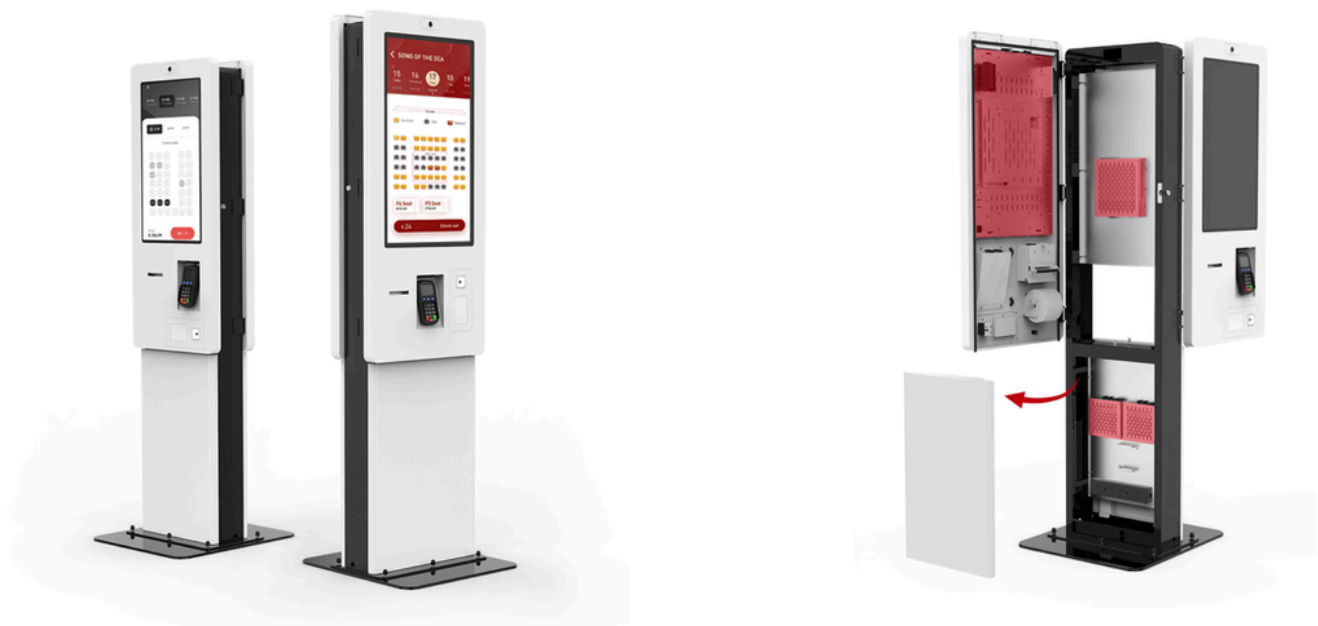

# PROLINE

KH-3220

Ticketing Kiosk

## Αισθητική Υπεροχή, Ενισχυμένη Αποδοτικότητα.

Το KH-3220 προσφέρει μια ολοκληρωμένη λύση αυτοεξυπηρέτησης, συνδυάζοντας τη στιβαρή μεταλλική κατασκευή με έναν slim σχεδιασμό που εξοικονομεί χώρο.

Η δυνατότητα διπλής οθόνης επιτρέπει την ταυτόχρονη εξυπηρέτηση και την προβολή σήμανσης, μειώνοντας το λειτουργικό κόστος και τον χρόνο αναμονής. Είναι η ιδανική επιλογή για σύγχρονα σημεία πώλησης που αναζητούν αξιοπιστία και ταχύτητα στην έκδοση εισιτηρίων και τις πληρωμές.

## Χαρακτηριστικά

**Επεξεργαστής:** Intel® Core™ j6412 Quad-Core 2.0G  
**Μνήμη & Χωρητικότητα Δίσκου:** RAM 8GB + 128GB SSD  
**Λογισμικό:** Support Windows 11

**Οθόνες:** LCD 32" Touch Screen True Flat, Capacitive Multi-touch (Floor Stand, Wall Mount versions)  
**Ανάλυση:** 1920 x 1080

**Συνδεσιμότητα:** 4 x USB 2.0  
1 x RJ-45  
Ethernet / WiFi

**Speaker:** HD Audio 2 x 5W

**Built - in Devices:**  
**Printer** 80mm thermal printer  
**Scanner** 2D, area-imaging scanner  
**Camera** 2 million pixels, prime lens, 1920\*1080@30fps